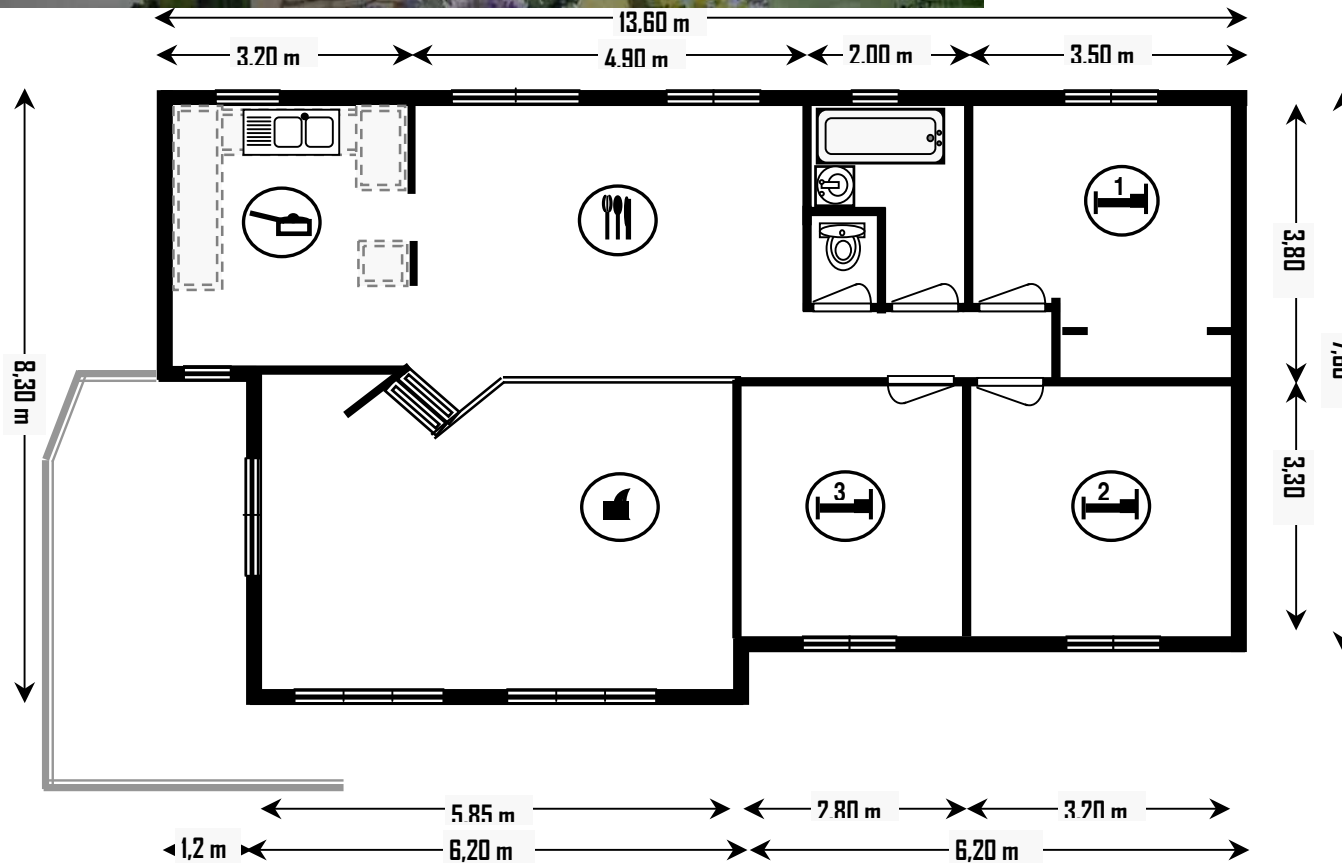

SEAN 5091

SÉJOUR	24,63 m ²
CUISINE	10,65 m ²
DÎNETTE	17,81 m ²
DÉGAGEMENT	2,76 m ²
BAIN 1	2,73 m ²
WC	1,00 m ²
CHAMBRE 1	11,12 m ²
CHAMBRE 2	11,08 m ²
CHAMBRE 3	9,56 m ²

TOTAL DU RCH 91,34 m²

SURFACE PLANCHER RCH 103,14 m²